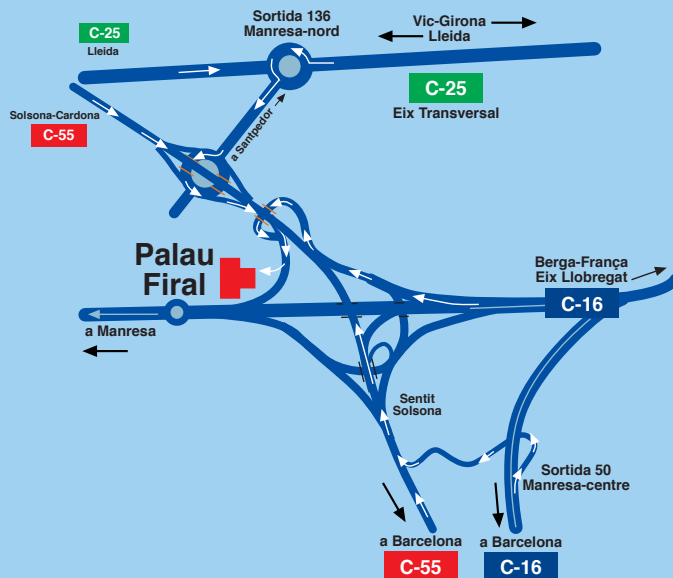

# accés al palau firal

➤ Venint de **Barcelona** per l'autopista de Terrassa **C-16/E-9** sortida 50 (Manresa Centre) direcció Solsona.

➤ Venint de **Barcelona** per Martorell, **C-55**, agafar la ronda exterior de Manresa direcció Solsona.

➤ Venint de **Lleida** per l'Eix Transversal **C-25**, sortida 134, agafar la **C-55** direcció Barcelona - Manresa Centre - St. Fruitós de Bages.

➤ Venint de **Girona-Vic** per l'Eix Transversal **C-25** sortida 136 Manresa Nord i girar dues rotondes direcció Barcelona - Manresa Centre - St. Fruitós de Bages.